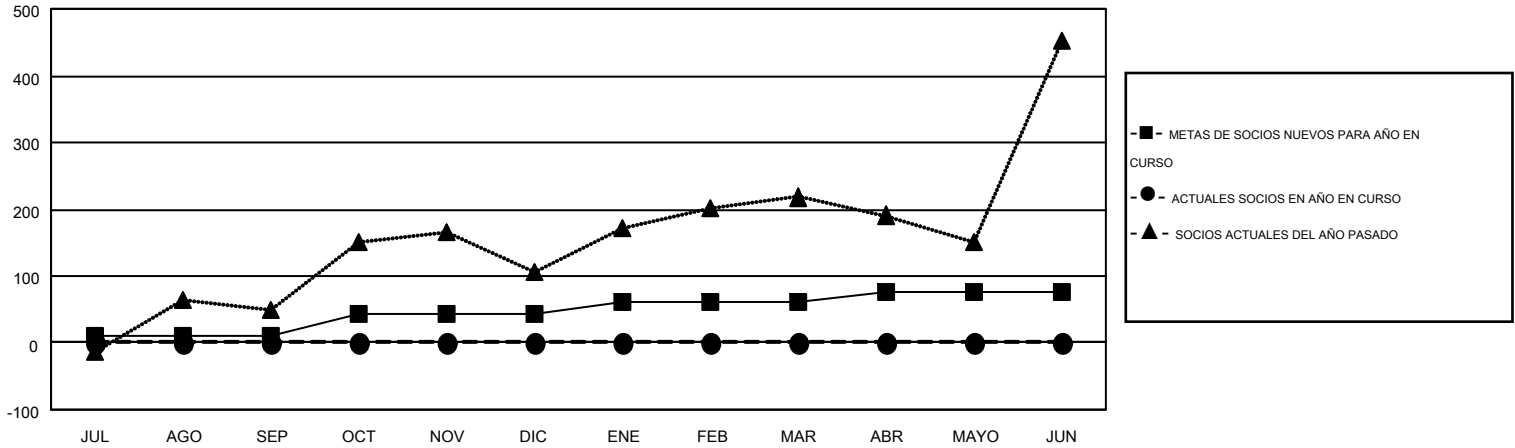

MONTHLY MEMBERSHIP PROGRESS REPORT

Results as of: 6/30/2016

Multiple District G

LOCATION: ECUADOR

GMT: JAIME GARCÍA CEPEDA

GMT DE AE 3

Clubes					socios				
RESULTADOS DE 2016-2017					RESULTADOS DE 2016-2017				
TRIMESTRE	META DE CLUBES NUEVOS	NUEVOS CLUBES	CLUBES DADOS DE BAJA	GANANCIA/PÉRDIDA NETA	TRIMESTRE	META DE SOCIOS NUEVOS	SOCIOS FUNDADORES Y NUEVOS SOCIOS AÑADIDOS	SOCIOS DADOS DE BAJA	GANANCIA/PÉRDIDA NETA
JUL/AGO/SEP	0	0	0	0	JUL/AGO/SEP	11	0	0	0
OCT/NOV/DIC	3	0	0	0	OCT/NOV/DIC	31	0	0	0
ENE/FEB/MAR	1	0	0	0	ENE/FEB/MAR	19	0	0	0
ABR/MAYO/JUN	2	0	0	0	ABR/MAYO/JUN	16	0	0	0

METAS Y CIFRA ACUMULATIVA DE CLUBES NUEVOS

METAS Y CIFRA ACUMULATIVA DE SOCIOS

CLUBES DADOS DE BAJA: 0	0 CLUBS OF 0 AÑADIERON 1 O MÁS SOCIOS NUEVOS	<u>DISTRIBUCIÓN POR SEXO</u>
		MASCULINO 0 (100.00%)
		FEMENINO 0 (100.00%)
<u>SOCIOS DADOS DE BAJA</u>	CLIC AQUÍ PARA DATOS DE SALUD DE CLUB	SOCIOS EN UNIDAD FAMILIAR 0
FALLECIDOS 0		CABEZA DE FAMILIA 0
CLUB CANCELADO 0		NO ES CABEZA DE FAMILIA 0
OTRO 0		
TOTAL 0		