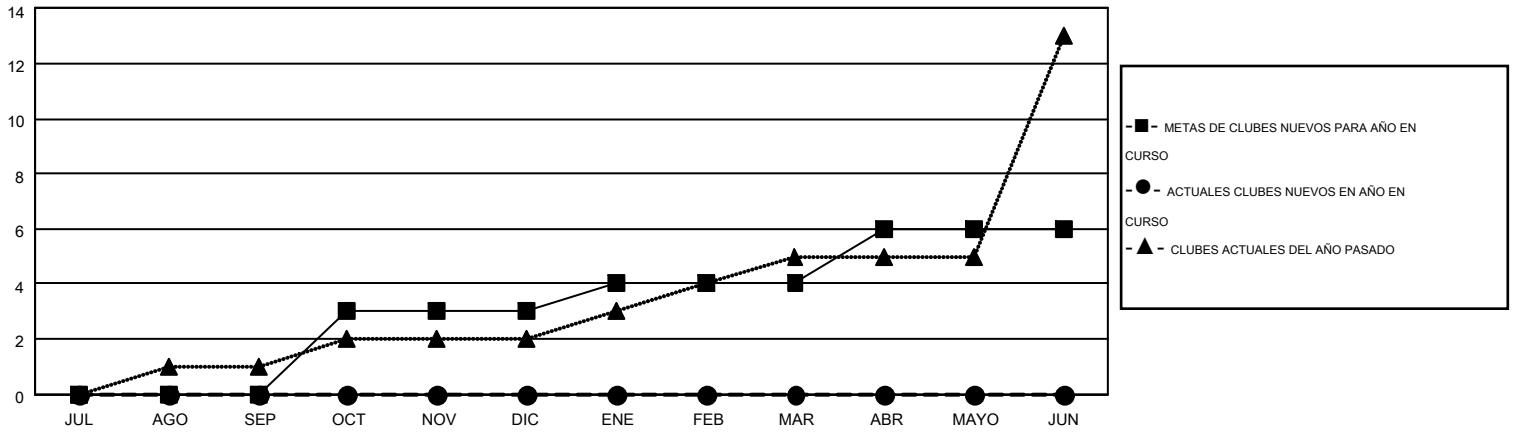

MONTHLY MEMBERSHIP PROGRESS REPORT

Results as of: 6/30/2016

Multiple District G

LOCATION: ECUADOR

GMT: JAIME GARCÍA CEPEDA

GMT DE AE 3

Clubes					socios				
RESULTADOS DE 2016-2017					RESULTADOS DE 2016-2017				
TRIMESTRE	META DE CLUBES NUEVOS	NUEVOS CLUBES	CLUBES DADOS DE BAJA	GANANCIA/PÉRDIDA NETA	TRIMESTRE	META DE SOCIOS NUEVOS	SOCIOS FUNDADORES Y NUEVOS SOCIOS AÑADIDOS	SOCIOS DADOS DE BAJA	GANANCIA/PÉRDIDA NETA
JUL/AGO/SEP	0	0	0	0	JUL/AGO/SEP	11	0	0	0
OCT/NOV/DIC	3	0	0	0	OCT/NOV/DIC	31	0	0	0
ENE/FEB/MAR	1	0	0	0	ENE/FEB/MAR	19	0	0	0
ABR/MAYO/JUN	2	0	0	0	ABR/MAYO/JUN	16	0	0	0

METAS Y CIFRA ACUMULATIVA DE CLUBES NUEVOS

METAS Y CIFRA ACUMULATIVA DE SOCIOS

CLUBES DADOS DE BAJA: 0	0 CLUBS OF 0 AÑADIERON 1 O MÁS SOCIOS NUEVOS	<u>DISTRIBUCIÓN POR SEXO</u>
		MASCULINO 0 (100.00%)
		FEMENINO 0 (100.00%)
<u>SOCIOS DADOS DE BAJA</u>	CLIC AQUÍ PARA DATOS DE SALUD DE CLUB	SOCIOS EN UNIDAD FAMILIAR 0
FALLECIDOS 0		CABEZA DE FAMILIA 0
CLUB CANCELADO 0		NO ES CABEZA DE FAMILIA 0
OTRO 0		
TOTAL 0		